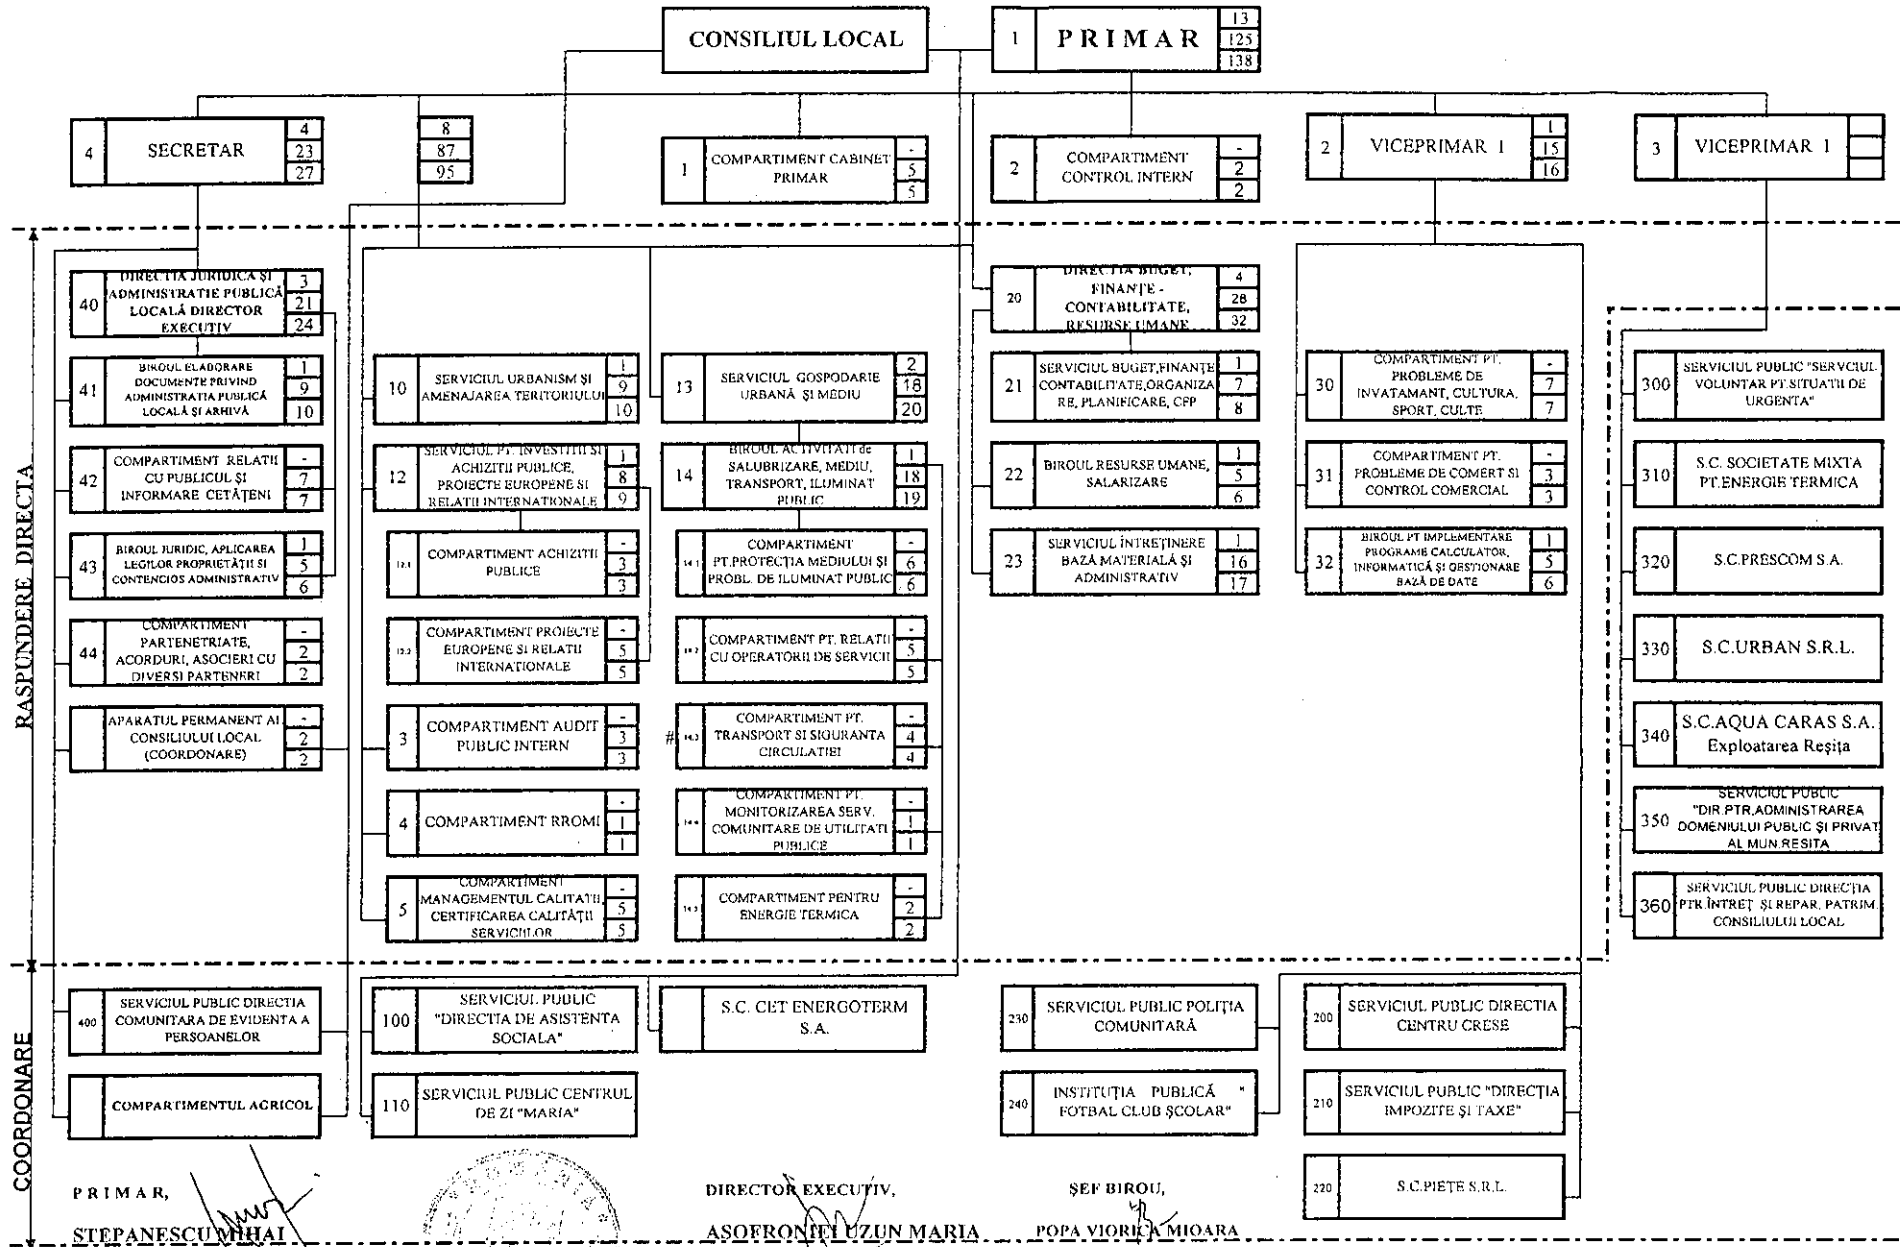

ORGANIGRAMA
APARATULUI DE SPECIALITATE AL PRIMARULUI

PRIMAR,
STEPANESCU MIHAI
PREȘEDINTE DE ȘEDINȚĂ,
CIUREL LENUTA

DIRECTOR EXECUTIV,
ASOFRONTEA LIZUN MARIA
CONTRASEMNEAZĂ
SECRETAR,
BUCUR LUCIAN CORNEL

ȘEF BIROU,
POPA VIORICA MIOARA